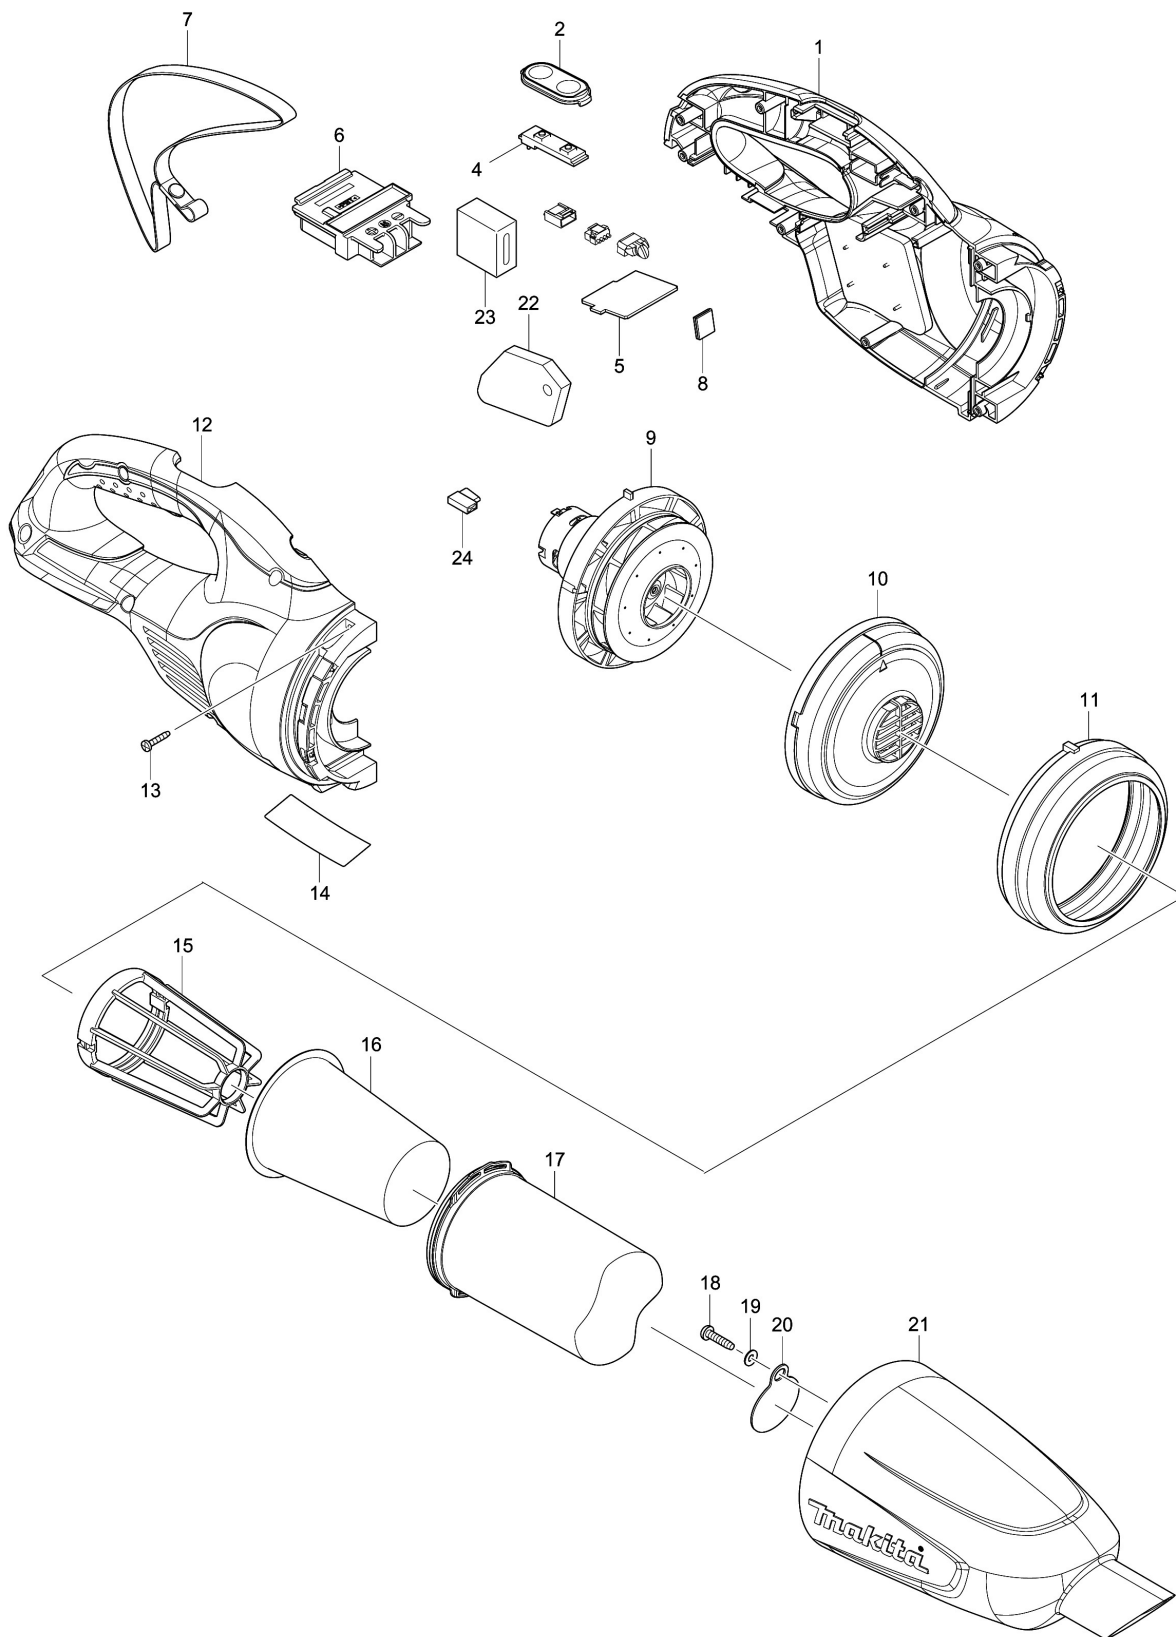

Model No.DCL181F CORDLESS CLEANER

Model No.DCL181F CORDLESS CLEANER

Item	Parts No.	Description	I/C	QTY	New/Old	Opt. 1	Opt. 2	NOTE
001C	183D38-5	HOUSING SET		1				
001D	183G96-9	HOUSING SET		1				
001E	183D38-5	HOUSING SET		1				
D10		INC. 12						
002	140463-9	SWITCH PLATE COMPLETE		1		100		
004	631973-2	SWITCH UNIT		1		100		
005	632K88-4	CONTROLLER UNIT		1				
006	643860-3	TERMINAL		1		100		
008	424248-4	SPONGE SHEET 15-25		1		100		
009	125932-1	MOTOR ASSEMBLY		1				
C10	240102-2	FAN 82		1		100		
C20	265199-0	+ PAN HEAD SCREW M3X8		2		100		
C30	452455-9	BASE		1		100		
010	416030-5	FAN COVER		1		100		
011	424320-2	RUBBER RING		1		100		
012C	183D38-5	HOUSING SET		1				
012D	183G96-9	HOUSING SET		1				
012E	183D38-5	HOUSING SET		1				
D10		INC. 1						
013	266429-2	TAPPING SCREW 3X16		7		100		
014	853F62-1	DCL181F NAME PLATE		1				
015	410237-5	STAY		1	*	100		
015-1	458467-0	STAY	<	1				
016E	443060-3	FILTER		1		100		
017C	455176-2	EASY SHAKE OFF FILTER		1	*			
017D	455176-2	EASY SHAKE OFF FILTER		1	*			
017E	451208-3	PRE-FILTER		1		100		
017-1C	455176-2	EASY SHAKE OFF FILTER	<	1				
017-1D	455176-2	EASY SHAKE OFF FILTER	<	1				
018	265995-6	TAPPING SCREW 4X18		1		100		
019	941051-3	FLAT WASHER 4		1		100		
020	424208-6	VALVE		1		100		
021C	451226-1	CAPSULE		1				
021D	451235-0	CAPSULE		1		100		
021E	456196-9	CAPSULE		1				
022	424308-2	SPONGE SHEET 50-36		1		100		
023	685725-3	SPONGE SHEET		1		100		
024	686039-3	RECEPTACLE SLEEVE		1				
025	422268-2	SPONGE SHEET 57		1				
A01C	123486-2	FLOOR T-NOZZLE 28 WHI		1				
A01D	123488-8	FLOOR T-NOZZLE 28 BLU		1				
A01E	123486-2	FLOOR T-NOZZLE 28 WHI		1				
C10	451410-8	ROLLER		4				
C20	268208-4	PIN 3		4		100		
C30	424096-1	WIPER		1				